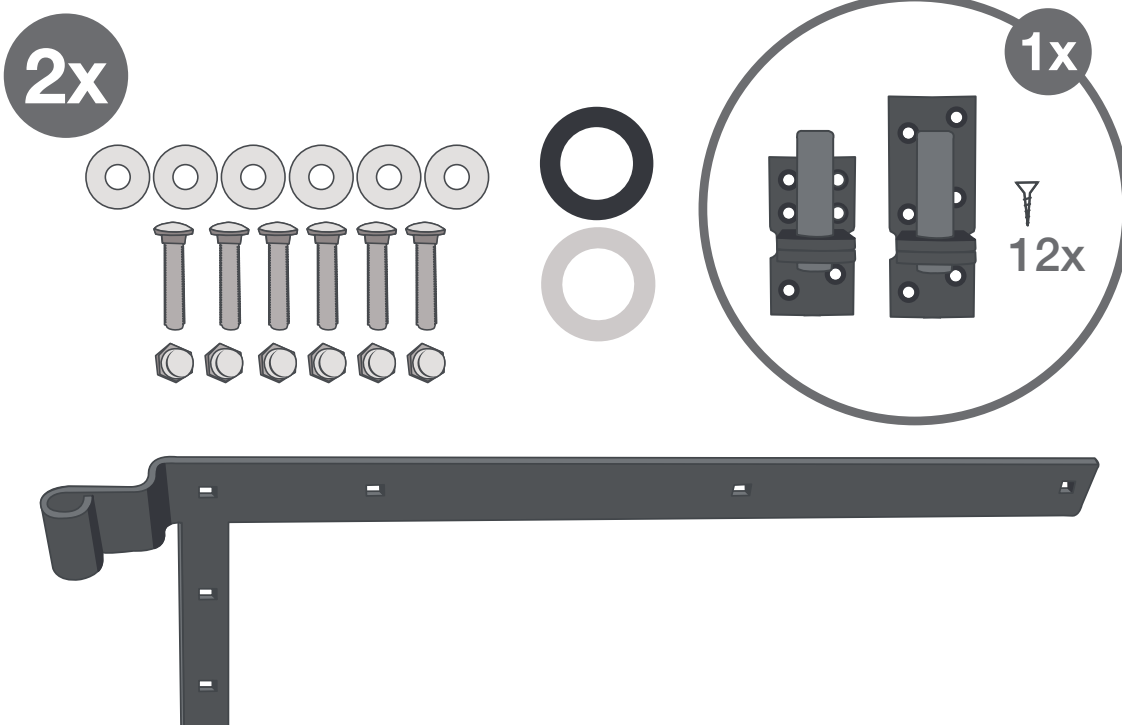

Cilinderslot

Schlossset

Set serrure

Lock set

vooraf op deur gemonteerd / das Präfix an Tür /
préfixe sur la porte / prefixed on door

Hengen & duimen set

Beschlag set

Set crochets & crampons

Hinge & thumb set

Montage / Montage / Instructions / Assembly

Montage
cilinderslot
set

Schloss-set
Befestigung

Instructions
de montage
de la serrure

Lock set
assembly

Montage
hengen set

Befestigung
Beschlag

Instructions
de montage
des crochets

Hinge set
assembly

Montage
duimen set

Befestigung
Beschlag

Instructions
de montage
des crampons

Thumb set
assembly

Montage / Montage / Instructions / Assembly

Eindmontage