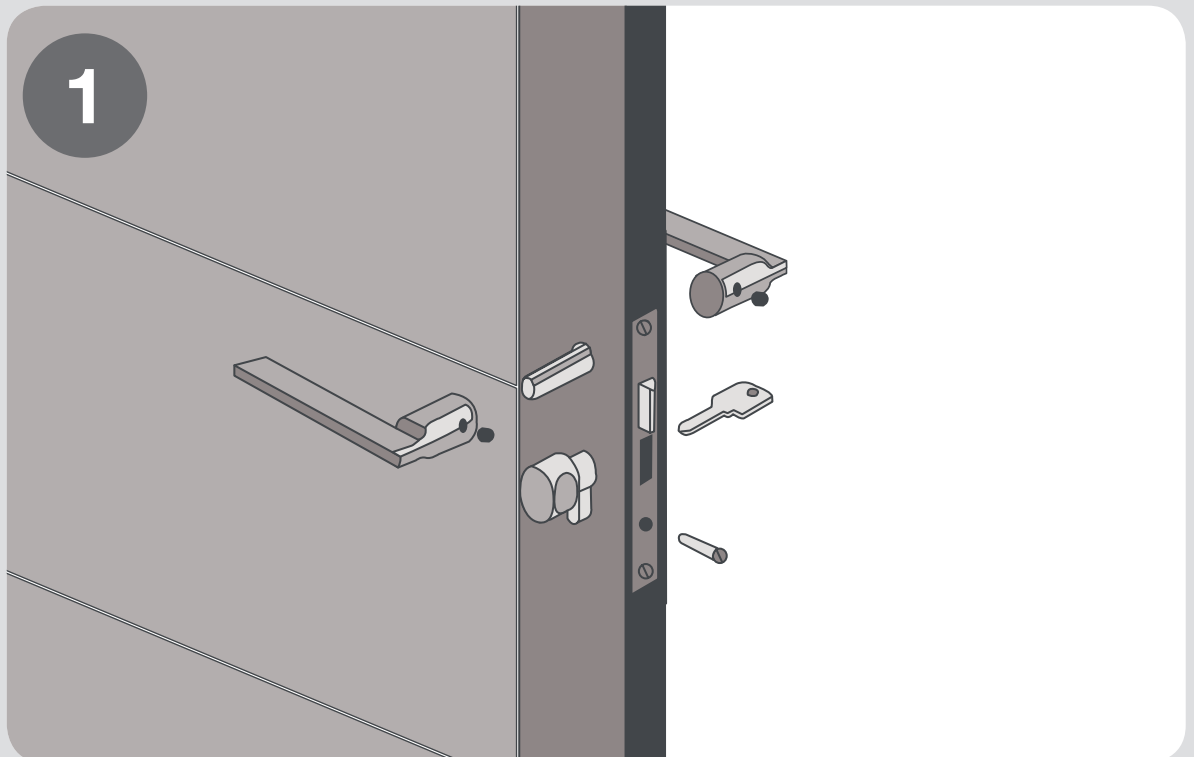

Cilinderslot

Schlossset

Set serrure

Lock set

vooraf op deur gemonteerd / das Präfix an Tür /
préfixe sur la porte / prefixed on door

Hengen & duimen set

Beschlag set

Set crochets & crampons

Hinge & thumb set

Montage / Montage / Instructions / Assembly

Montage
cilinderslot
set

Schloss-set
Befestigung

Instructions
de montage
de la serrure

Lock set
assembly

Montage
hengen set

Befestigung
Beschlag

Instructions
de montage
des crochets

Hinge set
assembly

Montage
duimen set

Befestigung
Beschlag

Instructions
de montage
des crampons

Thumb set
assembly

Montage / Montage / Instructions / Assembly

Eindmontage