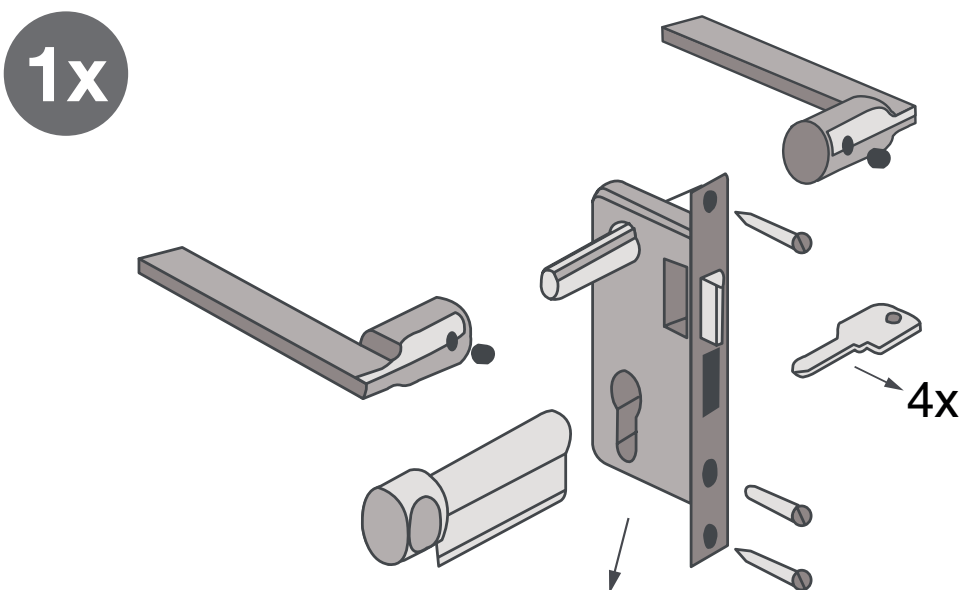

Montage instructie Composiet Forte deur

Montagehinweis Komposit Forte Gartentor

Instructions de montage Composite Forte porte

Assembly instructions Composite Forte door

Onderdelen - Komponenten - composantes - Parts

Cilinderslot

Schlossset

Set serrure

Lock set

vooraf op deur gemonteerd / das Präfix an Tür /
préfixe sur la porte / prefixed on door

Hengen & duimen set

Beschlag set

Set crochets & crampons

Hinge & thumb set

Montage / Montage / Instructions / Assembly

Montage
cilinderslot
set

Schloss-set
Befestigung

Instructions
de montage
de la serrure

Lock set
assembly

Montage
hengen set

Befestigung
Beschlag