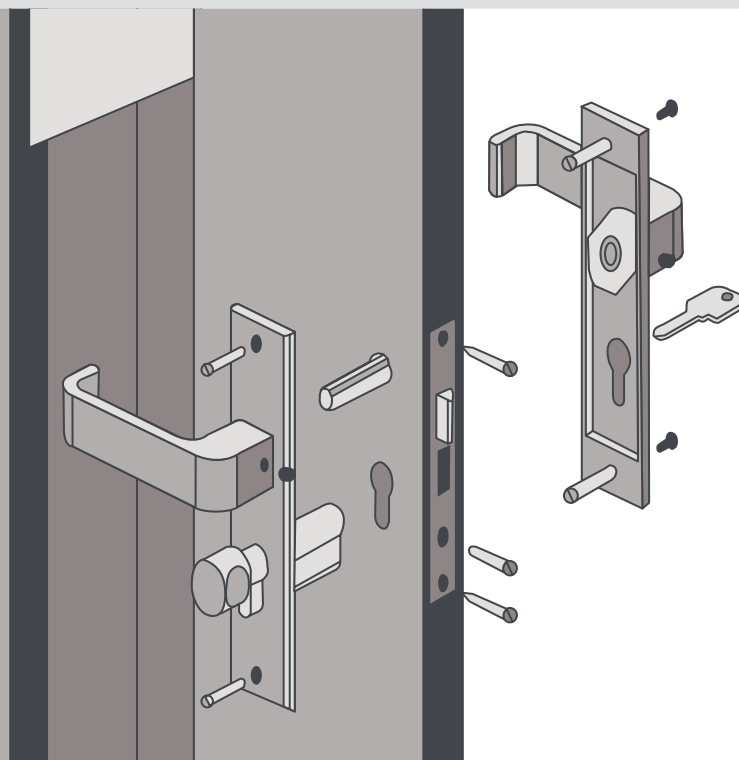

Lock set

Schlossset

Set serrure

Cilinderslot

1x

Hinge & thumb set

Beschlag set

Set crochets & crampons

Hengen & duimen set

2x

Assembly / Montage / Instructions / Montage

Lock set
assembly

Schloss-set
Befestigung

Instructions
de montage
de la serrure

Montage
cilinderslot
set

1

Hinge set
assembly

Befestigung
Beschlag

Instructions
de montage
des crochets

Montage
hengen set

2

2

3

Thumb set
assembly