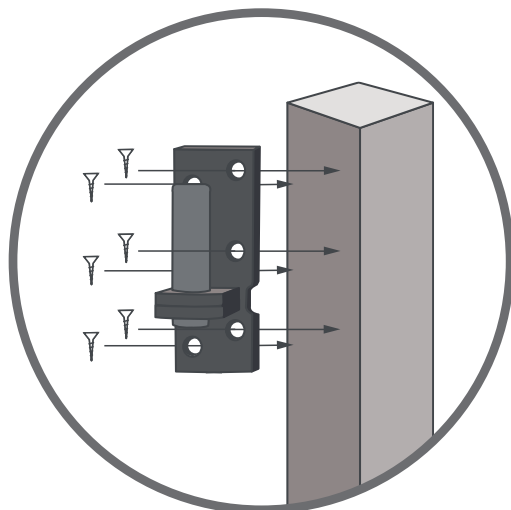

Hengen & duimen set

2x

Assembly / Montage / Instructions / Montage

Lock set
assembly

Schloss-set
Befestigung

Instructions
de montage
de la serrure

Montage
cilinderslot
set

1

Hinge set
assembly

Befestigung
Beschlag

Instructions
de montage
des crochets

Montage
hengen set

2

2

3

Thumb set
assembly

Befestigung
Beschlag

Instructions
de montage
des crampons

Montage
duimen set

Assembly / Montage / Instructions / Montage

**Finish
assembly**

End Montage

**Instructions
montage final**

Eindmontage