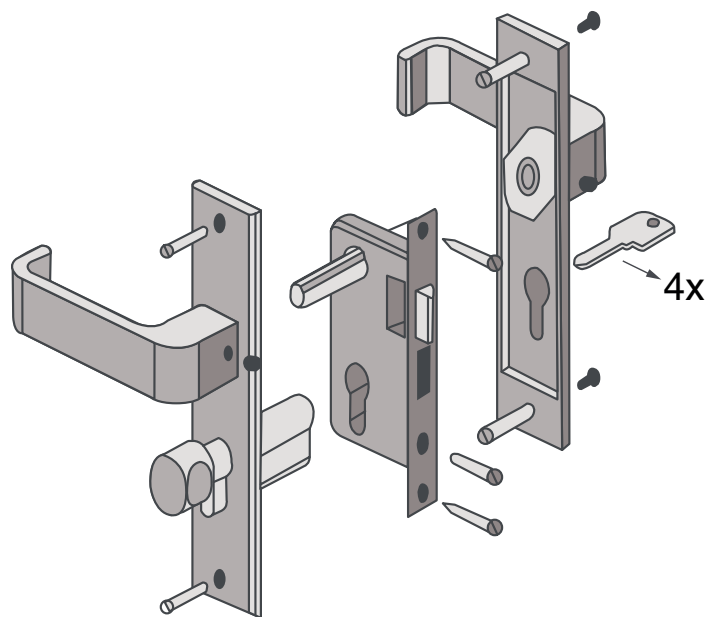

Assembly instructions Composite Basic door

Montagehinweis Komposit Basic Gartentor

Instructions de montage Composite Basic porte

Montage instructie Composiet Basic deur

Parts - Komponenten - composantes - onderdelen

Lock set

Schlossset

Set serrure

Cilinderslot

1x

Hinge & thumb set

Beschlag set

Set crochets & crampons

Hengen & duimen set

2x

Assembly / Montage / Instructions / Montage

Lock set
assembly

Schloss-set
Befestigung

Instructions
de montage
de la serrure

Montage
cilinderslot
set

1

Hinge set
assembly

Befestigung
Beschlag

Instructions
de montage
des crochets

Montage
hengen set

2

2

3

Thumb set
assembly