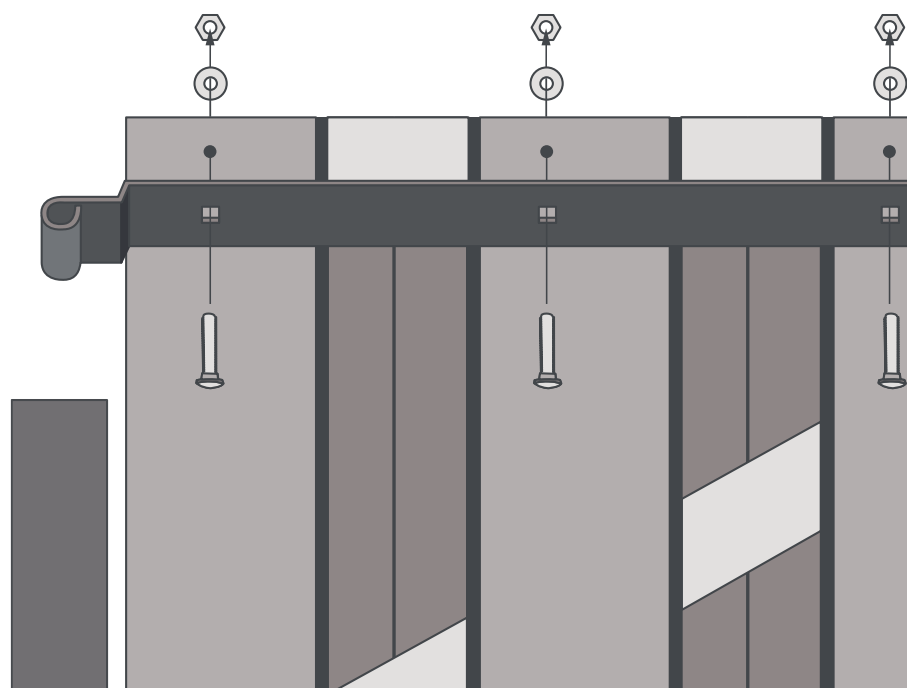

Hengen & duimen set

2x

Assembly / Montage / Instructions / Montage

Lock set
assembly

Schloss-set
Befestigung

Instructions
de montage
de la serrure

Montage
cilinderslot
set

1

Hinge set
assembly

Befestigung
Beschlag

Instructions
de montage
des crochets

Montage
hengen set

2

2

3

Thumb set
assembly