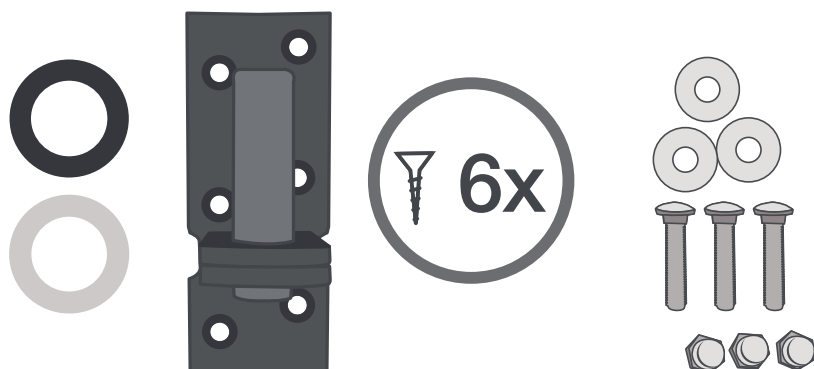

Lock set

Schlossset

Set serrure

Cilinderslot

1x

Hinge & thumb set

Beschlag set

Set crochets & crampons

Hengen & duimen set

2x

Assembly / Montage / Instructions / Montage

Lock set
assembly

Schloss-set
Befestigung

Instructions
de montage
de la serrure

Montage
cilinderslot
set

1

Hinge set
assembly

Befestigung
Beschlag

Instructions
de montage
des crochets

Montage
hengen set

2

2

3

Thumb set
assembly