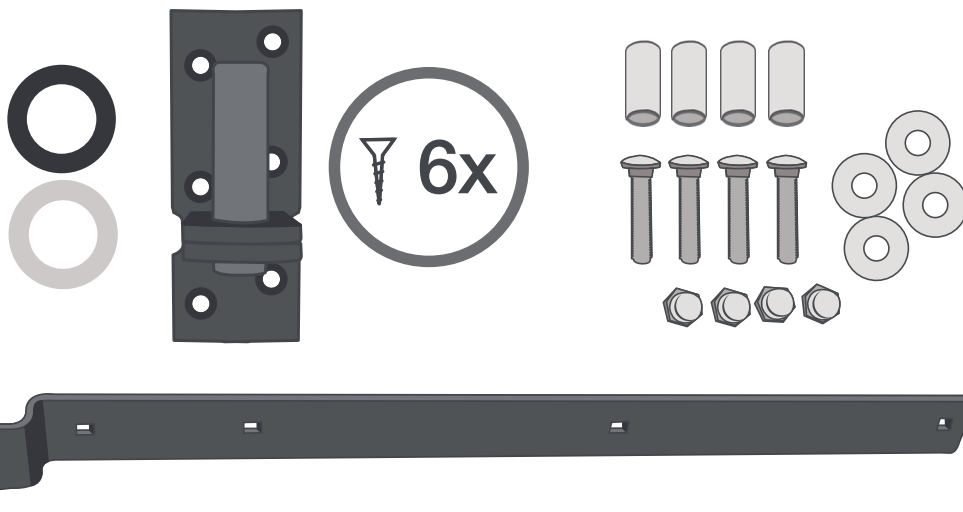

Lock set

Schlossset

Set serrure

Cilinderslot

**1x**

prefixed on door / das Präfix an Tür /  
préfixe sur la porte / vooraf op deur gemonteerd

Hinge &  
thumb set

Beschlag set

## Assembly / Montage / Instructions / Montage

Lock set  
assembly

Schloss-set  
Befestigung

Instructions  
de montage  
de la serrure

Montage  
cilinderslot  
set

1

Hinge set  
assembly

Befestigung  
Beschlag